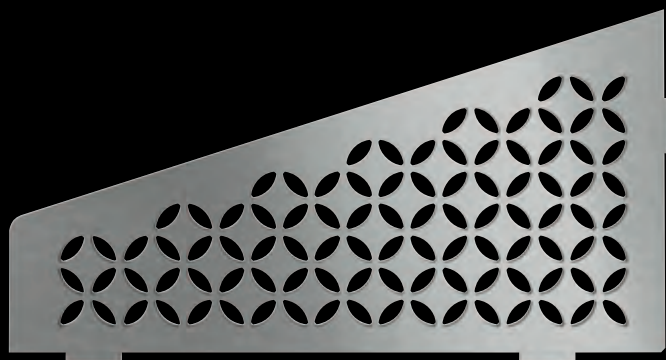

FLORAL

Acero inoxidable cepillado
SE S3 D5 EB