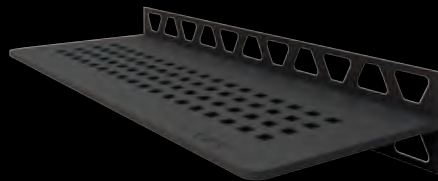

Aluminio texturizado
Antracita oscuro SW S1 D3 TSDA