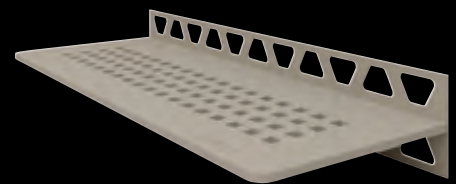

Aluminio texturizado
Crema SW S1 D3 TSC