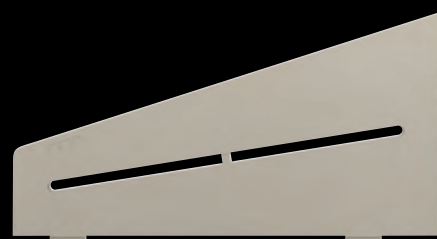

Aluminio texturizado
Crema SE S3 D7 TSC