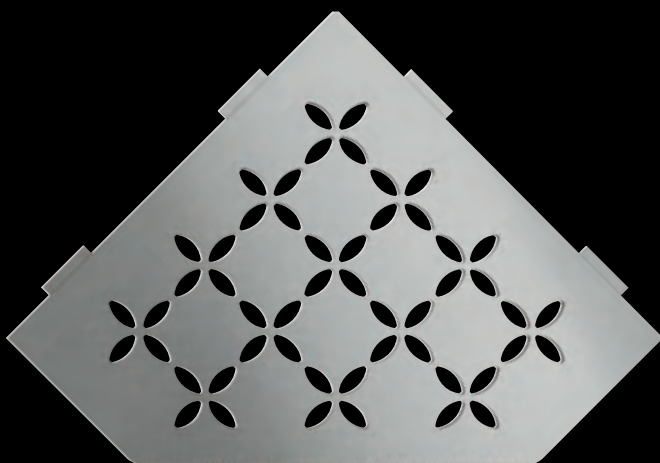

FLORAL

Acero inoxidable cepillado
SE S2 D5 EB