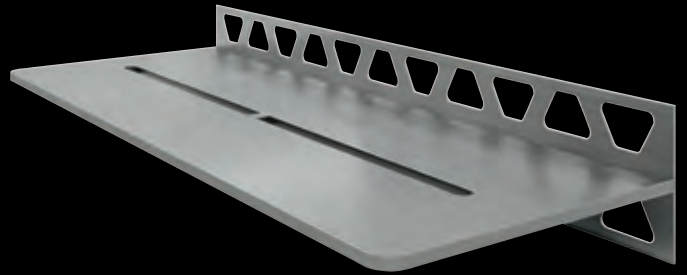

Schlüter®-SHELF-W-S1

DESIGNS

115 x 300 mm

PURE

Acero inoxidable cepillado
SW S1 D7 EB