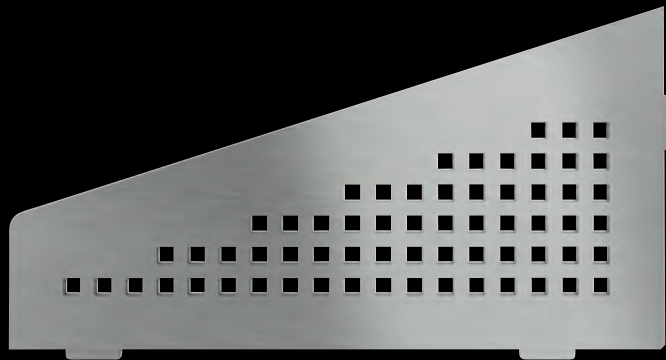

SQUARE

Acero inoxidable cepillado
SE S3 D3 EB