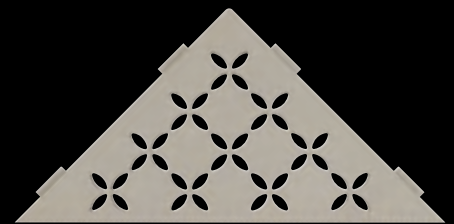

Aluminio texturizado
Crema SE S1 D5 TSC