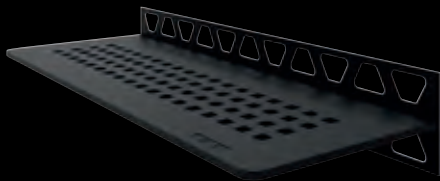

Aluminio texturizado
Negro SW S1 D3 MGS