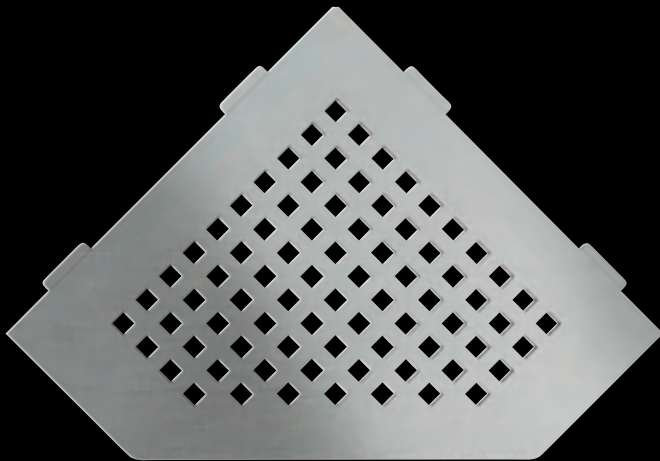

SQUARE

Acero inoxidable cepillado
SE S2 D3 EB