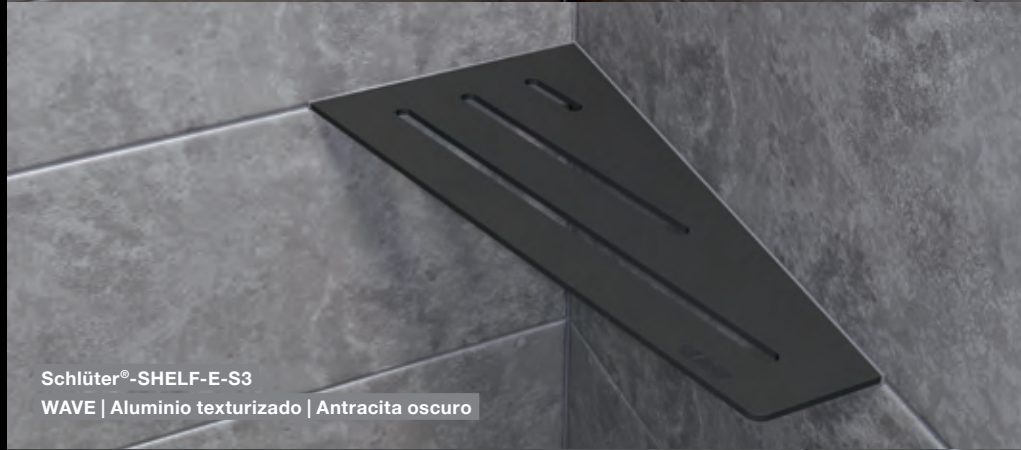

Schlüter®-SHELF-E-S2
SQUARE | Aluminio texturizado | Marfil