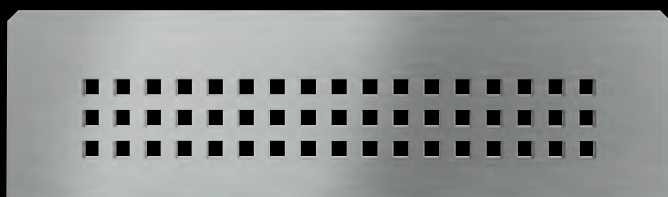

## PURE

Acero inoxidable cepillado

SN S1 D7 EB