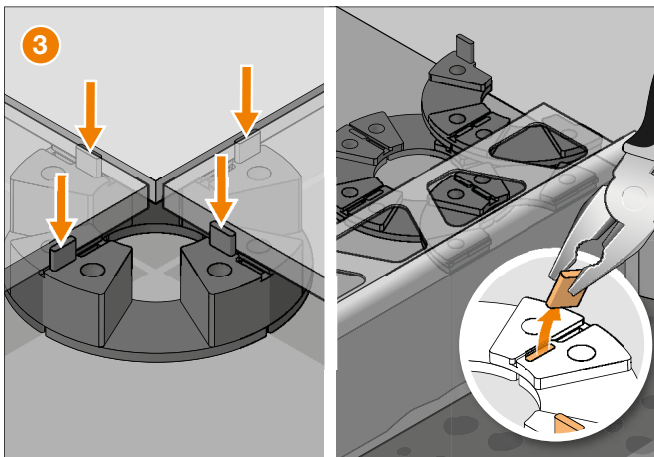

Montageanleitung

Schlüter®-BARA-RTC auf Schlüter®-TROBA-LEVEL

- ⓔ Installation Instructions Schlüter-BARA-RTC on Schlüter-TROBA-LEVEL
- ⓕ Instructions de montage Schlüter-BARA-RTC sur Schlüter-TROBA-LEVEL
- ⓓ Istruzioni di montaggio Schlüter-BARA-RTC su Schlüter-TROBA-LEVEL
- Ⓝ Montagehandleiding Schlüter-BARA-RTC op Schlüter-TROBA-LEVEL
- ⓔ Instrucciones de montaje Schlüter-BARA-RTC sobre Schlüter-TROBA-LEVEL
- ⓓ Monteringsvejledning Schlüter-BARA-RTC på Schlüter-TROBA-LEVEL
- ⓔ Montážní návod Schlüter-BARA-RTC na Schlüter-TROBA-LEVEL
- ⓕ Instrukcja montażu Schlüter-BARA-RTC na Schlüter-TROBA-LEVEL
- ⓕ Instruções de montagem Schlüter-BARA-RTC em Schlüter-TROBA-LEVEL
- ⓕ Beépítési és szerelési útmutató Schlüter-BARA-RTC Schlüter-TROBA-LEVEL szintező burkolatlábra
- ⓕ Montaj kılavuzu Schlüter-BARA-RTC üzerinde Schlüter-TROBA-LEVEL
- ⓕ Οδηγίες τοποθέτησης Schlüter-BARA-RTC σε Schlüter-TROBA-LEVEL