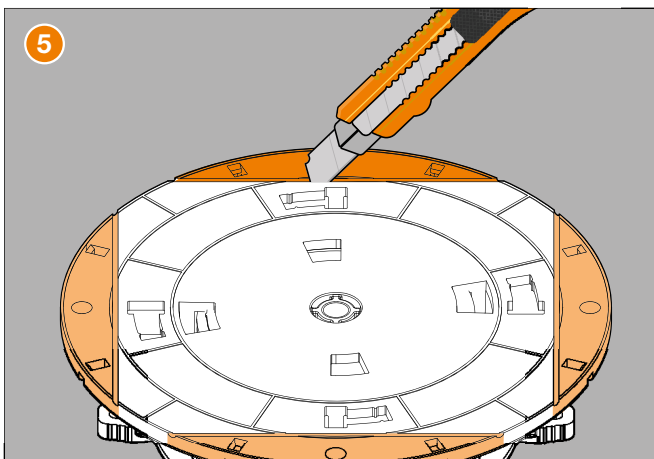

Montageanleitung

Schlüter®-BARA-RTC auf Schlüter®-TROBA-LEVEL

- ⓔ Installation Instructions Schlüter-BARA-RTC on Schlüter-TROBA-LEVEL
- ⓕ Instructions de montage Schlüter-BARA-RTC sur Schlüter-TROBA-LEVEL
- ⓓ Istruzioni di montaggio Schlüter-BARA-RTC su Schlüter-TROBA-LEVEL
- Ⓝ Montagehandleiding Schlüter-BARA-RTC op Schlüter-TROBA-LEVEL
- ⓔ Instrucciones de montaje Schlüter-BARA-RTC sobre Schlüter-TROBA-LEVEL
- ⓓ Monteringsvejledning Schlüter-BARA-RTC på Schlüter-TROBA-LEVEL
- ⓔ Montážní návod Schlüter-BARA-RTC na Schlüter-TROBA-LEVEL
- ⓕ Instrukcja montażu Schlüter-BARA-RTC na Schlüter-TROBA-LEVEL
- ⓕ Instruções de montagem Schlüter-BARA-RTC em Schlüter-TROBA-LEVEL
- ⓕ Beépítési és szerelési útmutató Schlüter-BARA-RTC Schlüter-TROBA-LEVEL szintező burkolatlábra
- ⓕ Montaj kılavuzu Schlüter-BARA-RTC üzerinde Schlüter-TROBA-LEVEL
- ⓕ Οδηγίες τοποθέτησης Schlüter-BARA-RTC σε Schlüter-TROBA-LEVEL