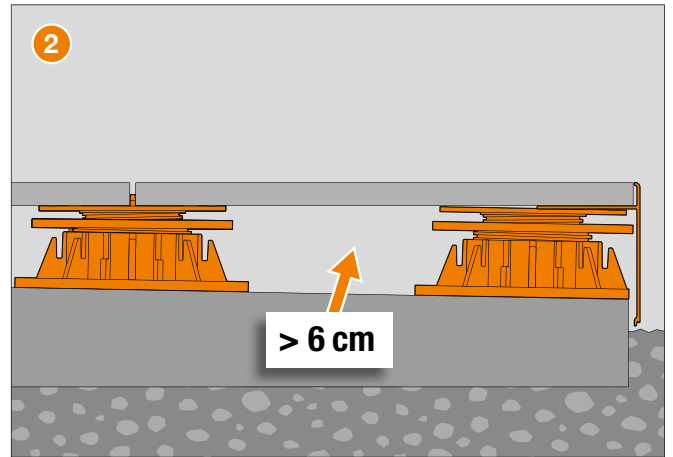

Montageanleitung

Schlüter®-BARA-RTC auf Schlüter®-TROBA-LEVEL

- ⓔ Installation Instructions Schlüter-BARA-RTC on Schlüter-TROBA-LEVEL
- ⓕ Instructions de montage Schlüter-BARA-RTC sur Schlüter-TROBA-LEVEL
- ⓓ Istruzioni di montaggio Schlüter-BARA-RTC su Schlüter-TROBA-LEVEL
- Ⓝ Montagehandleiding Schlüter-BARA-RTC op Schlüter-TROBA-LEVEL
- ⓔ Instrucciones de montaje Schlüter-BARA-RTC sobre Schlüter-TROBA-LEVEL
- ⓓ Monteringsvejledning Schlüter-BARA-RTC på Schlüter-TROBA-LEVEL
- ⓔ Montážní návod Schlüter-BARA-RTC na Schlüter-TROBA-LEVEL
- ⓕ Instrukcja montażu Schlüter-BARA-RTC na Schlüter-TROBA-LEVEL
- ⓕ Instruções de montagem Schlüter-BARA-RTC em Schlüter-TROBA-LEVEL
- ⓕ Beépítési és szerelési útmutató Schlüter-BARA-RTC Schlüter-TROBA-LEVEL szintező burkolatlábra
- ⓕ Montaj kılavuzu Schlüter-BARA-RTC üzerinde Schlüter-TROBA-LEVEL
- ⓕ Οδηγίες τοποθέτησης Schlüter-BARA-RTC σε Schlüter-TROBA-LEVEL