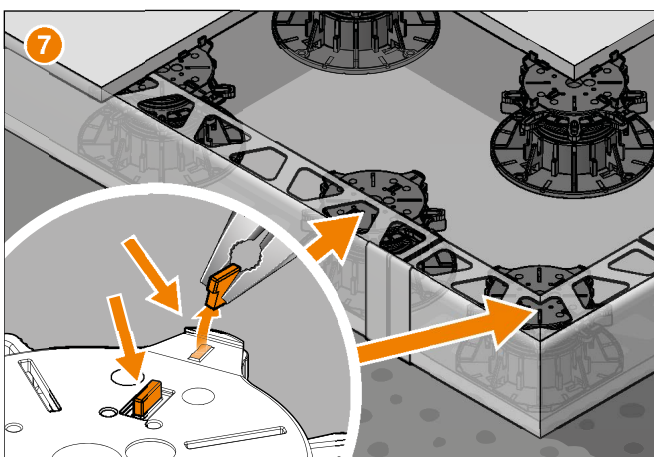

Montageanleitung

Schlüter®-BARA-RTC auf Schlüter®-TROBA-LEVEL

- ⓔ Installation Instructions Schlüter-BARA-RTC on Schlüter-TROBA-LEVEL
- ⓕ Instructions de montage Schlüter-BARA-RTC sur Schlüter-TROBA-LEVEL
- ⓓ Istruzioni di montaggio Schlüter-BARA-RTC su Schlüter-TROBA-LEVEL
- Ⓝ Montagehandleiding Schlüter-BARA-RTC op Schlüter-TROBA-LEVEL
- ⓔ Instrucciones de montaje Schlüter-BARA-RTC sobre Schlüter-TROBA-LEVEL
- ⓓ Monteringsvejledning Schlüter-BARA-RTC på Schlüter-TROBA-LEVEL
- ⓔ Montážní návod Schlüter-BARA-RTC na Schlüter-TROBA-LEVEL
- ⓕ Instrukcja montażu Schlüter-BARA-RTC na Schlüter-TROBA-LEVEL
- ⓕ Instruções de montagem Schlüter-BARA-RTC em Schlüter-TROBA-LEVEL
- ⓕ Beépítési és szerelési útmutató Schlüter-BARA-RTC Schlüter-TROBA-LEVEL szintező burkolatlábra
- ⓕ Montaj kılavuzu Schlüter-BARA-RTC üzerinde Schlüter-TROBA-LEVEL
- ⓕ Οδηγίες τοποθέτησης Schlüter-BARA-RTC σε Schlüter-TROBA-LEVEL