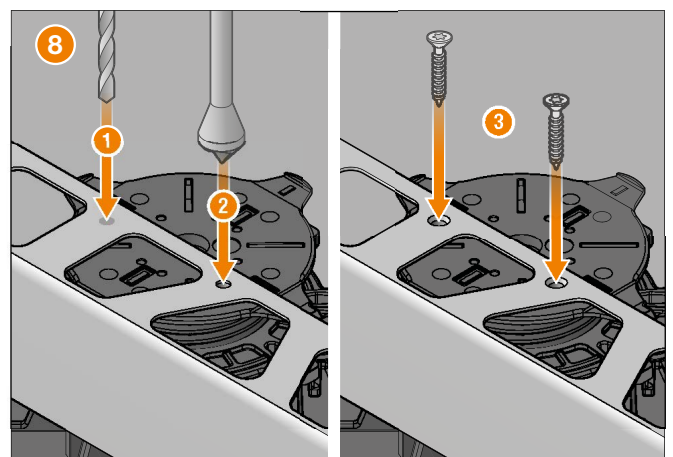

Montageanleitung

Schlüter®-BARA-RTC auf Schlüter®-TROBA-LEVEL

- ⓔ Installation Instructions Schlüter-BARA-RTC on Schlüter-TROBA-LEVEL
- ⓕ Instructions de montage Schlüter-BARA-RTC sur Schlüter-TROBA-LEVEL
- ⓓ Istruzioni di montaggio Schlüter-BARA-RTC su Schlüter-TROBA-LEVEL
- Ⓝ Montagehandleiding Schlüter-BARA-RTC op Schlüter-TROBA-LEVEL
- ⓔ Instrucciones de montaje Schlüter-BARA-RTC sobre Schlüter-TROBA-LEVEL
- ⓓ Monteringsvejledning Schlüter-BARA-RTC på Schlüter-TROBA-LEVEL
- ⓔ Montážní návod Schlüter-BARA-RTC na Schlüter-TROBA-LEVEL
- ⓕ Instrukcja montażu Schlüter-BARA-RTC na Schlüter-TROBA-LEVEL
- ⓕ Instruções de montagem Schlüter-BARA-RTC em Schlüter-TROBA-LEVEL
- ⓕ Beépítési és szerelési útmutató Schlüter-BARA-RTC Schlüter-TROBA-LEVEL szintező burkolatlábra
- ⓕ Montaj kılavuzu Schlüter-BARA-RTC üzerinde Schlüter-TROBA-LEVEL
- ⓕ Οδηγίες τοποθέτησης Schlüter-BARA-RTC σε Schlüter-TROBA-LEVEL