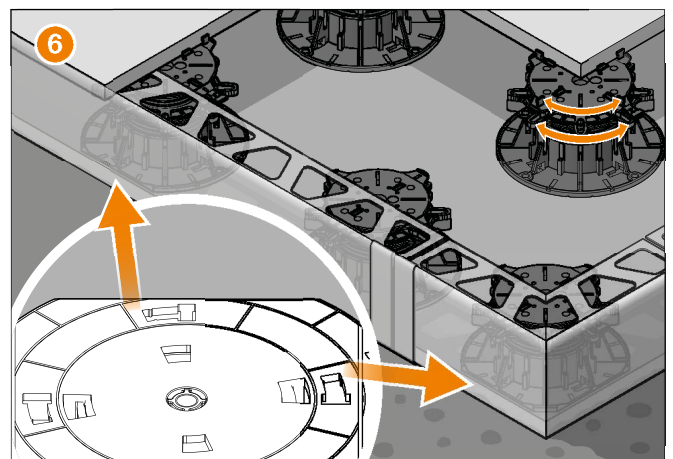

Montageanleitung

Schlüter®-BARA-RTC auf Schlüter®-TROBA-LEVEL

- ⓔ Installation Instructions Schlüter-BARA-RTC on Schlüter-TROBA-LEVEL
- ⓕ Instructions de montage Schlüter-BARA-RTC sur Schlüter-TROBA-LEVEL
- ⓓ Istruzioni di montaggio Schlüter-BARA-RTC su Schlüter-TROBA-LEVEL
- Ⓝ Montagehandleiding Schlüter-BARA-RTC op Schlüter-TROBA-LEVEL
- ⓔ Instrucciones de montaje Schlüter-BARA-RTC sobre Schlüter-TROBA-LEVEL
- ⓓ Monteringsvejledning Schlüter-BARA-RTC på Schlüter-TROBA-LEVEL
- ⓔ Montážní návod Schlüter-BARA-RTC na Schlüter-TROBA-LEVEL
- ⓕ Instrukcja montażu Schlüter-BARA-RTC na Schlüter-TROBA-LEVEL
- ⓕ Instruções de montagem Schlüter-BARA-RTC em Schlüter-TROBA-LEVEL
- ⓕ Beépítési és szerelési útmutató Schlüter-BARA-RTC Schlüter-TROBA-LEVEL szintező burkolatlábra
- ⓕ Montaj kılavuzu Schlüter-BARA-RTC üzerinde Schlüter-TROBA-LEVEL
- ⓕ Οδηγίες τοποθέτησης Schlüter-BARA-RTC σε Schlüter-TROBA-LEVEL