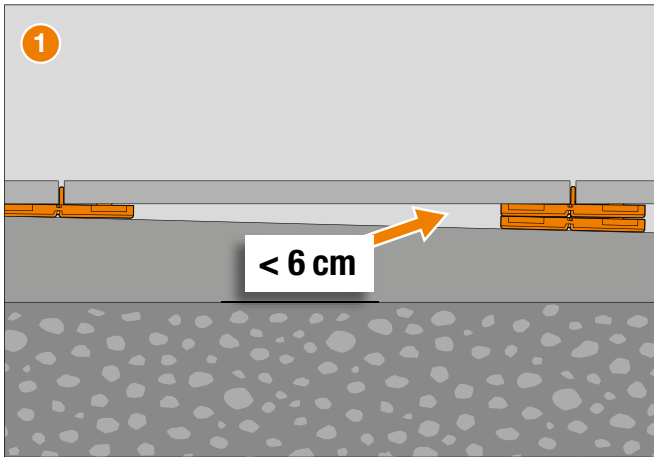

Montageanleitung

Schlüter®-BARA-RTC auf Schlüter®-TROBA-LEVEL

- ⓔ Installation Instructions Schlüter-BARA-RTC on Schlüter-TROBA-LEVEL
- ⓕ Instructions de montage Schlüter-BARA-RTC sur Schlüter-TROBA-LEVEL
- ⓓ Istruzioni di montaggio Schlüter-BARA-RTC su Schlüter-TROBA-LEVEL
- Ⓝ Montagehandleiding Schlüter-BARA-RTC op Schlüter-TROBA-LEVEL
- ⓔ Instrucciones de montaje Schlüter-BARA-RTC sobre Schlüter-TROBA-LEVEL
- ⓓ Monteringsvejledning Schlüter-BARA-RTC på Schlüter-TROBA-LEVEL
- ⓔ Montážní návod Schlüter-BARA-RTC na Schlüter-TROBA-LEVEL
- ⓕ Instrukcja montażu Schlüter-BARA-RTC na Schlüter-TROBA-LEVEL
- ⓕ Instruções de montagem Schlüter-BARA-RTC em Schlüter-TROBA-LEVEL
- ⓕ Beépítési és szerelési útmutató Schlüter-BARA-RTC Schlüter-TROBA-LEVEL szintező burkolatlábra
- ⓕ Montaj kılavuzu Schlüter-BARA-RTC üzerinde Schlüter-TROBA-LEVEL
- ⓕ Οδηγίες τοποθέτησης Schlüter-BARA-RTC σε Schlüter-TROBA-LEVEL