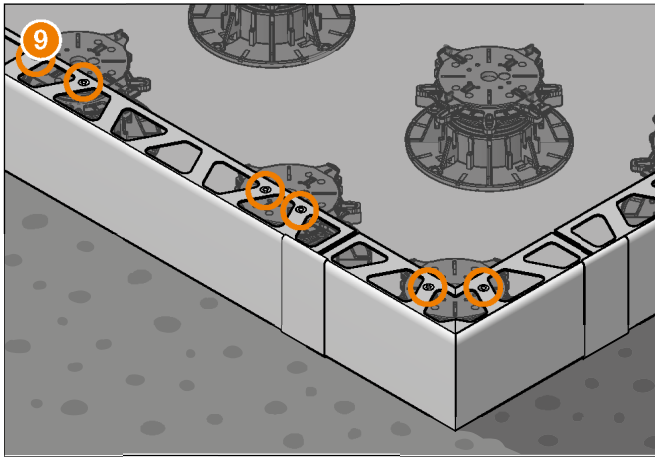

Montageanleitung

Schlüter®-BARA-RTC auf Schlüter®-TROBA-LEVEL

- ⓔ Installation Instructions Schlüter-BARA-RTC on Schlüter-TROBA-LEVEL
- ⓕ Instructions de montage Schlüter-BARA-RTC sur Schlüter-TROBA-LEVEL
- ⓓ Istruzioni di montaggio Schlüter-BARA-RTC su Schlüter-TROBA-LEVEL
- Ⓝ Montagehandleiding Schlüter-BARA-RTC op Schlüter-TROBA-LEVEL
- ⓔ Instrucciones de montaje Schlüter-BARA-RTC sobre Schlüter-TROBA-LEVEL
- ⓓ Monteringsvejledning Schlüter-BARA-RTC på Schlüter-TROBA-LEVEL
- ⓔ Montážní návod Schlüter-BARA-RTC na Schlüter-TROBA-LEVEL
- ⓕ Instrukcja montażu Schlüter-BARA-RTC na Schlüter-TROBA-LEVEL
- ⓕ Instruções de montagem Schlüter-BARA-RTC em Schlüter-TROBA-LEVEL
- ⓕ Beépítési és szerelési útmutató Schlüter-BARA-RTC Schlüter-TROBA-LEVEL szintező burkolatlábra
- ⓕ Montaj kılavuzu Schlüter-BARA-RTC üzerinde Schlüter-TROBA-LEVEL
- ⓕ Οδηγίες τοποθέτησης Schlüter-BARA-RTC σε Schlüter-TROBA-LEVEL