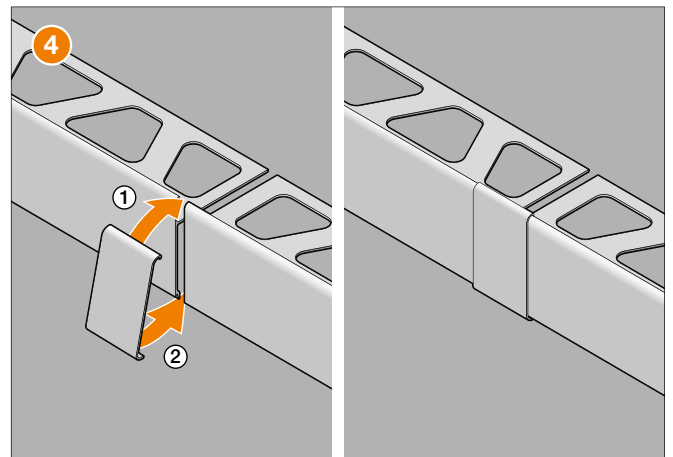

Montageanleitung

Schlüter®-BARA-RTC auf Schlüter®-TROBA-LEVEL

- ⓔ Installation Instructions Schlüter-BARA-RTC on Schlüter-TROBA-LEVEL
- ⓕ Instructions de montage Schlüter-BARA-RTC sur Schlüter-TROBA-LEVEL
- ⓓ Istruzioni di montaggio Schlüter-BARA-RTC su Schlüter-TROBA-LEVEL
- Ⓝ Montagehandleiding Schlüter-BARA-RTC op Schlüter-TROBA-LEVEL
- ⓔ Instrucciones de montaje Schlüter-BARA-RTC sobre Schlüter-TROBA-LEVEL
- ⓓ Monteringsvejledning Schlüter-BARA-RTC på Schlüter-TROBA-LEVEL
- ⓔ Montážní návod Schlüter-BARA-RTC na Schlüter-TROBA-LEVEL
- ⓕ Instrukcja montażu Schlüter-BARA-RTC na Schlüter-TROBA-LEVEL
- ⓕ Instruções de montagem Schlüter-BARA-RTC em Schlüter-TROBA-LEVEL
- ⓕ Beépítési és szerelési útmutató Schlüter-BARA-RTC Schlüter-TROBA-LEVEL szintező burkolatlábra
- ⓕ Montaj kılavuzu Schlüter-BARA-RTC üzerinde Schlüter-TROBA-LEVEL
- ⓕ Οδηγίες τοποθέτησης Schlüter-BARA-RTC σε Schlüter-TROBA-LEVEL